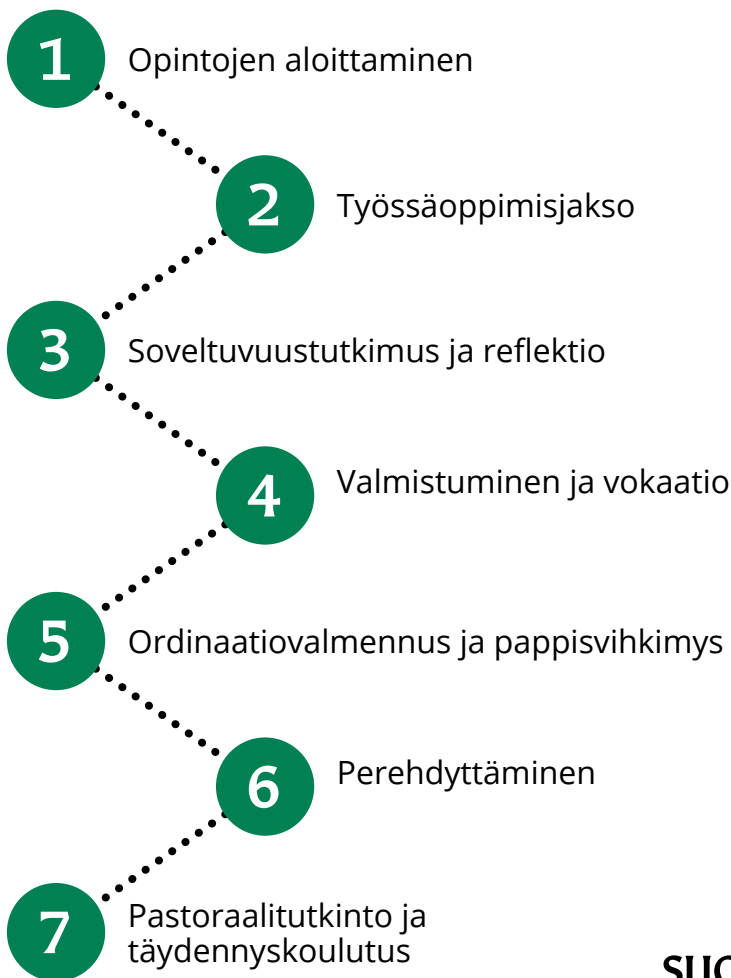

Teologian opiskelijan polku papiksi

Oletko suuntautumassa kohti kirkkoa ja pappisvirkaa?

Sinulle on tarjolla koulutuspolku, joka tukee ja valmentaa kehittymistäsi kirkon työn ammattilaiseksi. Polku alkaa jo opintojen aikana ja jatkuu työelämässä pappisvihkimyksen jälkeen.

Lisää tietoa polun vaiheista:

evl.fi/opiskelijalle

**SUOMEN[†]
EV. LUT.
KIRKKO**